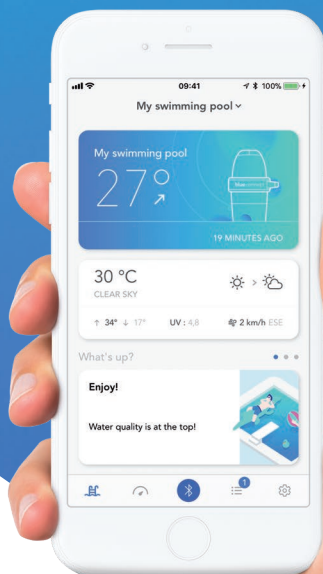

FLUIDRA

blue connect

SMART POOL ANALYSER

O analisador inteligente que monitoriza a sua piscina 24 horas por dia, 365 dias por ano

Com App

> Informação sobre o estado da água da piscina em tempo real

blue connect

SMART POOL ANALYSER

A solução para monitorizar, cuidar e aproveitar a sua piscina

All-in-One Sensor Inovador

Mede os parâmetros chave da sua piscina

- > Temperatura da Água
- > pH
- > Nível Desinfectante (ORP)
- > Condutividade da Água

Plug and Play

O Blue Connect trabalha com todos os tipos de piscina e a sua instalação demora apenas **3 minutos**

1

Descarregue a App

2

Ligue o **Blue Connect**

3

Instale na
água