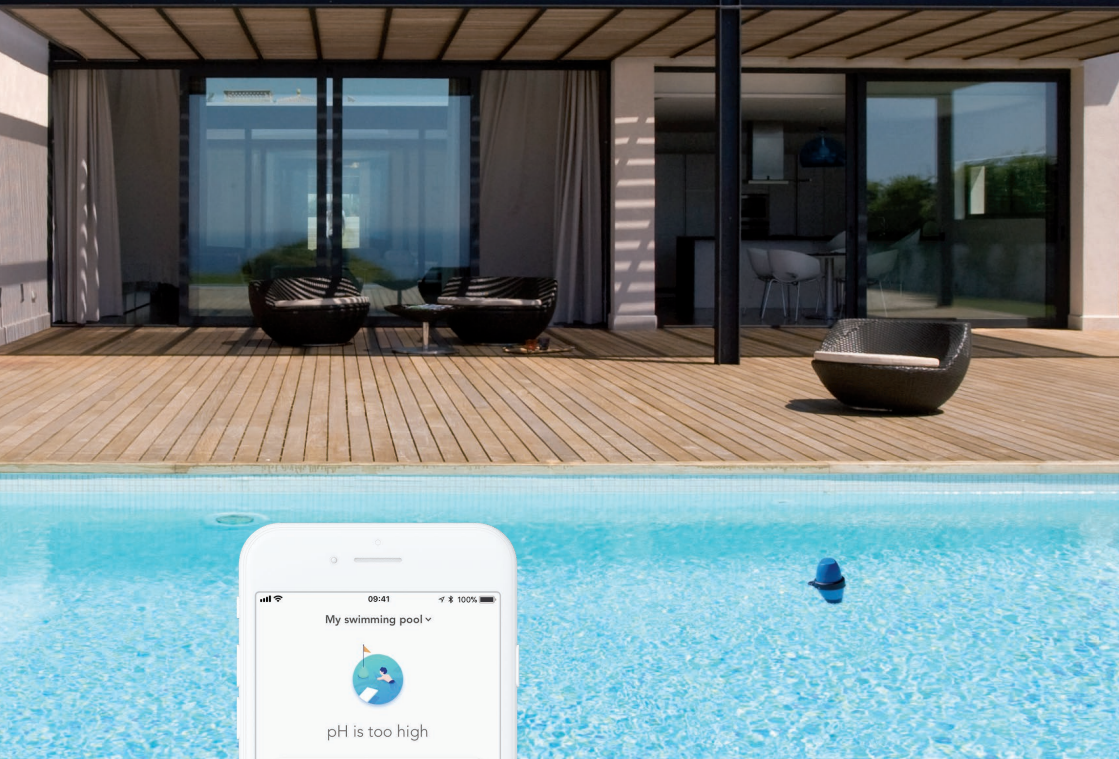

Plug and Play

O Blue Connect trabalha com todos os tipos de piscina e a sua instalação demora apenas **3 minutos**

1

Descarregue a App

2

Ligue o **Blue Connect**

3

Instale na
água

na sala de máquinas
(Blue Fit50)

4

Enjoy!

Um assistente sempre **LIGADO** para a sua piscina

- > Aproveite as notificações push directamente no seu smartphone
- > Siga o guia passo-a-passo e poupe tempo e dinheiro
- > Onde quer que esteja, controle a sua piscina num instante