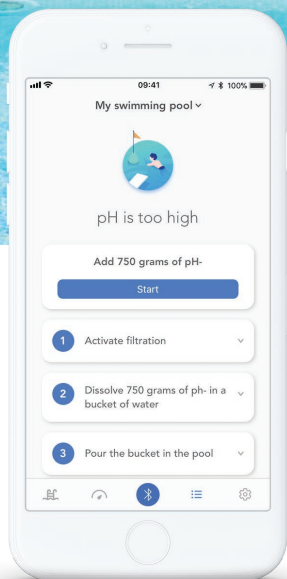

SMART POOL ANALYSER

A solução para monitorizar, cuidar e aproveitar a sua piscina

All-in-One Sensor Inovador

Mede os parâmetros chave da sua piscina

- > Temperatura da Água
- > pH
- > Nível Desinfectante (ORP)
- > Condutividade da Água

Plug and Play

O Blue Connect trabalha com todos os tipos de piscina e a sua instalação demora apenas **3 minutos**

1

Descarregue a App

2

Ligue o **Blue Connect**

3

Instale na
água

na sala de máquinas
(Blue Fit50)

4

Enjoy!

Um assistente sempre **LIGADO** para a sua piscina

- > Aproveite as notificações push directamente no seu smartphone
- > Siga o guia passo-a-passo e poupe tempo e dinheiro
- > Onde quer que esteja, controle a sua piscina num instante

Assistência nas necessidades químicas da sua piscina

Dependendo do estado da água da sua piscina, a app irá avisá-lo das necessidades químicas para mantê-la.

Fácil, Rápido & Limpo

Nunca mais precisa de testes manuais