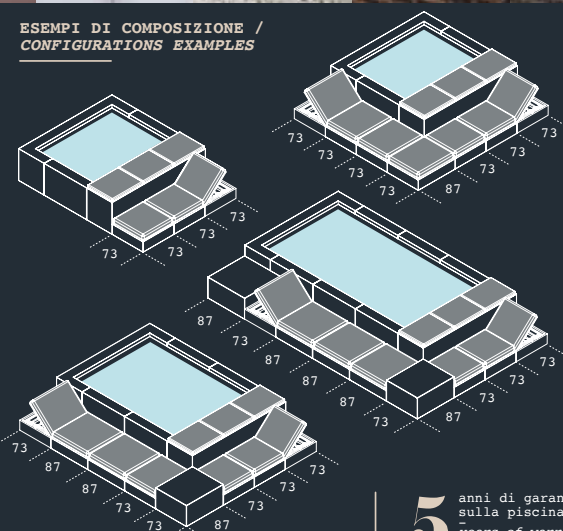

MISURE DISPONIBILI COMPONENTI LIVING / AVAILABLE MEASURES OF LIVING COMPONENTS

ESEMPI DI COMPOSIZIONE / CONFIGURATIONS EXAMPLES

5 anni di garanzia sulla piscina
years of warranty on the swimming pool

2 anni di garanzia sugli accessori
years of warranty on accessories