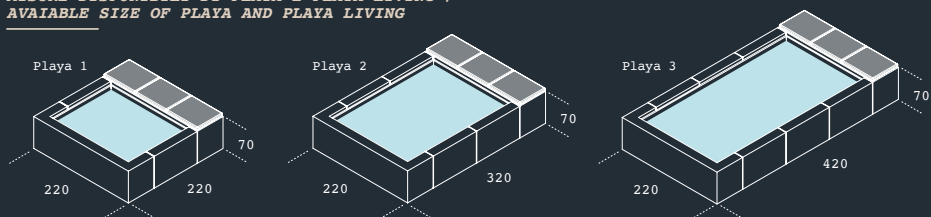

- 11 Tavolo e sedute tatami.
Tatami table and seats.

- 12 Cuscini Living in Sky Nautico (colori: natural, water, brown, grey).
Nautical Sky Living cushions (colors: natural, water, brown, grey).

FINITURE ESTETICHE / AESTHETIC FINISHES

- 11 Fibra sintetica intrecciata a mano su telaio di alluminio verniciato. (colori: Laghetto white*, Grey*, Coffee*)
** ATTENZIONE: Le gradazioni di colore potrebbero subire variazioni.*
Wicker exterior panels on aluminum frame. (colors: Laghetto white, Grey*, Coffee*) * ATTENTION: Colour shades may vary.*
- 13

MISURE DISPONIBILI DI PLAYA E PLAYA LIVING / AVAILABLE SIZE OF PLAYA AND PLAYA LIVING

MOD.	SPECCHIO D'ACQUA WATER SIZE (cm)	INGOMBRO TOTALE TOTAL ENCUMBRANCE (cm)	ALTEZZA ACQUA WATER HEIGHT (cm)	ALTEZZA TOTALE TOTAL HEIGHT (cm)	VOLUME (l)
PLAYA 1	140 x 180	220 x 220	55	70	1200
PLAYA 2	240 x 180	320 x 220	55	70	2000
PLAYA 3	340 x 180	420 x 220	55	70	3000