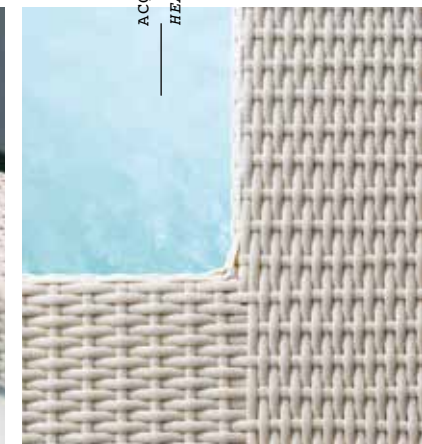

ACQUA RISCALDATA
HEATED WATER