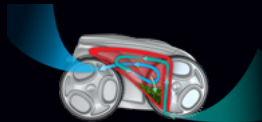

NAVEGAÇÃO INTELIGENTE ADAPTADA À SUA PISCINA

POTÊNCIA CICLÓNICA DE LONGA DURAÇÃO

AUXÍLIO À SAÍDA DE ÁGUA E ACESSO FÁCIL AO FILTRO

CONTROLO INTUITIVO WIFI IAQUALINK™

SENSOR DE PRESSÃO, GIROSCÓPIO E ACELERÓMETRO

■ Dimensões até 15 x 7 m

■ Para todos os revestimentos, todas as formas de piscinas

Especificações de Polaris W 675

Programas de limpeza	4 modos de limpeza : Rápido apenas fundo, Smart ou Intensivo no fundo / paredes / linha de água, ou linha de água apenas
Unidade de comando	Seleção do modo, ajuste manual do tempo, indicador de filtro, sistema de saída de água, Wi-Fi (incluído)
Funções na aplicação	Modo de controlo remoto, Leitura da temperatura da água, Controlo do ciclo de limpeza e programe os próximos ciclos
Segurança	Sistema de intervalo, segurança fora de água