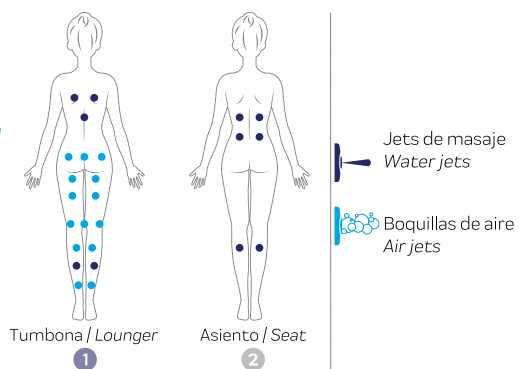

Incorpora 2 potentes proyectores de LED y opcionalmente se ofrece una elegante rejilla acabada con madera sintética.

Se trata de un spa de gran capacidad y con unos acabados excelentes.

El spa está diseñado para ser empotrado en el suelo ya que no dispone de carenado exterior.

Dispone de pre-instalación hidráulica lista para conectarse a la sala técnica o kit de filtración.

A square four-seater spa, made in a single piece of stainless steel and satin finish.

This spa has 2 seats and 2 loungers. Each seat is equipped with water massage jets. The loungers have air massage points, distributed throughout the body. Likewise, the loungers have two comfortable wooden and stainless steel headrests.

Kit recomendado para una pérdida de carga de 7 m.c.a.

Recommended kit for a water pressure head loss of 7m.w.c

71472_FT03-19_MINERVA SPA

Nos reservamos el derecho de cambiar total o parcialmente las características de nuestros artículos o contenidos de este documento sin previo aviso. We reserve the right to change all or part of the features of the articles or contents of this document, without prior notice.

MINERVA SPA - 71472

SPA EMPOTRABLE · RECESSED SPA

DIMENSIONES | DIMENSIONS

METALAST, S.A.U.

Paseo sanllehy, 25 · 08213 Polinyà (Spain)
Tel.: +34 93 713 18 55 · Fax: +34 93 713 11 37
e-mail: metalast@fluidrainindustry.com