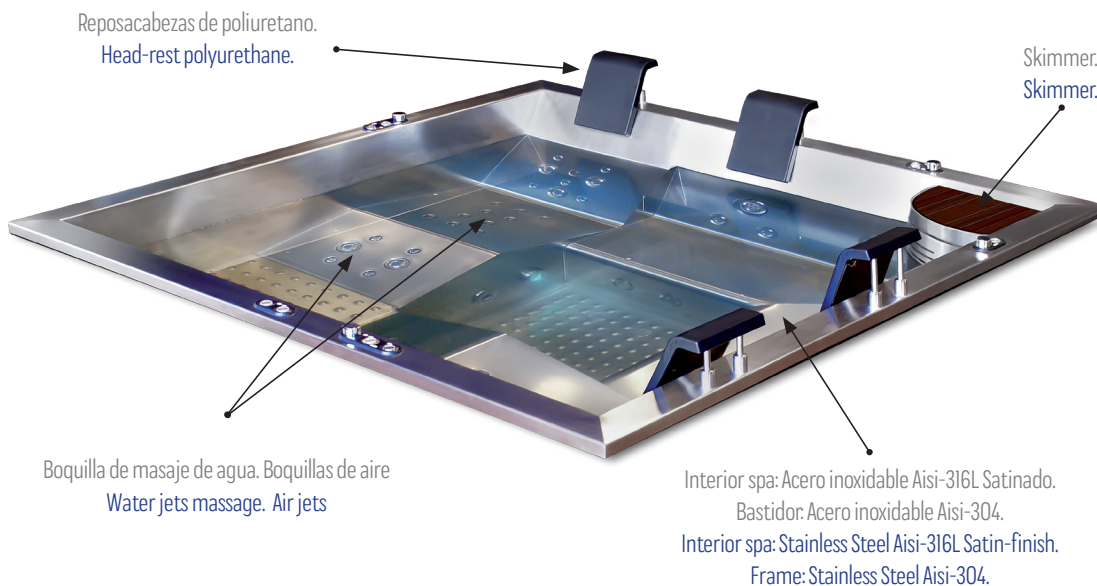

Spa cuadrado de 4 plazas, fabricado en una única pieza de acero inoxidable y acabado satinado.

Este spa dispone de 2 asientos y 2 tumbonas. Cada asiento está equipado con jets de masaje de agua. Las tumbonas disponen de puntos de masaje de aire, distribuidos por todos los puntos del cuerpo. Así mismo, las tumbonas tienen dos cómodos reposacabezas de madera e inoxidable.

Incorpora 2 potentes proyectores de LED y opcionalmente se ofrece una elegante rejilla acabada con madera sintética.

Se trata de un spa de gran capacidad y con unos acabados excelentes.

El spa está diseñado para ser empotrado en el suelo ya que no dispone de carenado exterior.

Dispone de pre-instalación hidráulica lista para conectarse a la sala técnica o kit de filtración.

A square four-seater spa, made in a single piece of stainless steel and satin finish.

This spa has 2 seats and 2 loungers. Each seat is equipped with water massage jets. The loungers have air massage points, distributed throughout the body. Likewise, the loungers have two comfortable wooden and stainless steel headrests.

It incorporates 2 powerful LED projectors and optionally an elegant grid finished with synthetic wood.

It is a spa of great capacity and with excellent finishes.

The spa is designed to be embedded in the ground since it does not have an exterior fairing.

It has hydraulic pre-installation ready to connect to the technical room or filtration kit.

EMBALAJE Y TRANSPORTE

- Las dimensiones finales del spa, con su embalaje son: 2100 x 2100 x 1100 mm.
- El spa se entrega en una única pieza y en posición horizontal.
- Se aconseja disponer de una base nivelada para la correcta instalación del spa.
- No incluye los medios de elevación, que deberá ser adecuado según los pesos y dimensiones del spa.

PACKAGING AND TRANSPORT

- The final dimensions of the spa, with its packaging are: 2100 x 2100 x 1100 mm.
- Spa delivered in one piece and in a horizontal position.
- It's advice to arrange a leveled concrete base for a correct spa installation.
- Lifting system not included, it should be suitable regarding the weight and size of the spa.