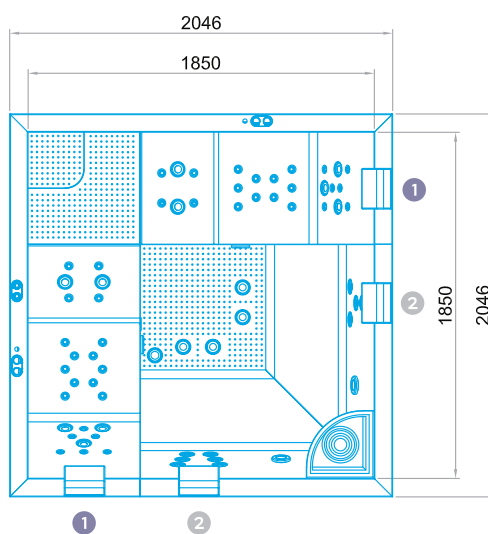

MINERVA SPA - 71472

SPA EMPOTRABLE · RECESSED SPA

ESPECIFICACIONES GENERALES		GENERAL SPECIFICATIONS
Dimensiones internas	1,85 x 1,82 x 0,80 m	Internal dimensions
Dimensiones externas	2,05 x 2,05 x 0,90 m	External dimensions
Posiciones (Asientos/Tumbonas)	4 (2 / 2)	Positions (Seat / Loungers)
Capacidad de agua	1,20 m ³	Water capacity
Peso vacío-Peso lleno	650 kg / 1850 kg	Empty weight-Full weight

MINERVA SPA - 71472

SPA EMPOTRABLE · RECESSED SPA

DIMENSIONES | DIMENSIONS

METALAST, S.A.U.

Paseo sanllehy, 25 · 08213 Polinyà (Spain)
Tel.: +34 93 713 18 55 · Fax: +34 93 713 11 37
e-mail: metalast@fluidrainindustry.com