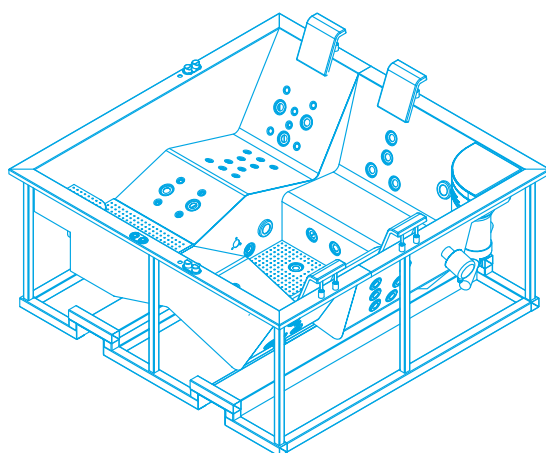

MINERVA SPA - 71472

SPA EMPOTRABLE · RECESSED SPA

ESPECIFICACIONES GENERALES		GENERAL SPECIFICATIONS
Dimensiones internas	1,85 x 1,82 x 0,80 m	Internal dimensions
Dimensiones externas	2,05 x 2,05 x 0,90 m	External dimensions
Posiciones (Asientos/Tumbonas)	4 (2 / 2)	Positions (Seat / Loungers)
Capacidad de agua	1,20 m³	Water capacity
Peso vacío-Peso lleno	650 kg / 1850 kg	Empty weight-Full weight

CARACTERÍSTICAS		CHARACTERISTICS
Nº jets de masaje (agua)	28	Nº Water jets
Nº boquillas de aire	288	Nº Air jets
Tipo de filtración	Skimmer / <i>Skimmer</i>	Filtration type
Aspiración rebosadero	-	Overflow suction
Boquillas impulsión	2	Return inlet
Boquilla limpiafondos	-	Suction point
Sumidero	1	Main drain
Reposacabezas	2	Headrests
Proyector LED	5	LED projectors
Pulsador piezoeléctrico	2	Piezoelectric button

OPCIONES (NO INCLUIDOS)		OPTIONS (NOT INCLUDED)
Rejilla inox	<i>Opcional / Optional</i>	Stainless Steel grille
Rejilla madera	<i>Opcional / Optional</i>	Wooden grille
Cubierta	<i>Opcional / Optional</i>	Isolating cover

EQUIPAMIENTO EXTERNO RECOMENDADO		RECOMMENDED EXTERNAL EQUIPMENT
Kit de filtración compacto	16412	Compact filtration kit
Depósito de compensación	No / No	Balance tank

KIT FILTRACIÓN COMPACTO		COMPACT KIT FILTRATION
ESPECIFICACIONES GENERALES		GENERAL SPECIFICATIONS
Código	16412	Code
Filtro	Ø 650	Filter
Bomba de filtración	0,82 kW	Filtration pump
Bomba de masaje (P1)	1,81 kW	Massage pump (P1)
Bomba de masaje (P2)	1,81 kW	Massage pump (P2)
Bomba soplante	1,3 kW	Air blower
Calefacción eléctrica	6 kW	Standard heater power
Ozonizador	Opcional / <i>Optional</i>	Ozonator
Pulsador / Control	Opcional / <i>Optional</i>	Buttons / Control
Potencia requerida	11802 W	Power requirement
Potencia requerida	23 A	Power requirement
Voltaje	400V III + N	Voltage

Kit recomendado para una pérdida de carga de 7 m.c.a.

Recommended kit for a water pressure head loss of 7m.w.c

71472_FT03-19_MINERVA SPA

Nos reservamos el derecho de cambiar total o parcialmente las características de nuestros artículos o contenidos de este documento sin previo aviso. We reserve the right to change all or part of the features of the articles or contents of this document, without prior notice.

MINERVA SPA - 71472

SPA EMPOTRABLE · RECESSED SPA

DIMENSIONES | DIMENSIONS

METALAST, S.A.U.

Paseo sanllehy, 25 · 08213 Polinyà (Spain)
Tel.: +34 93 713 18 55 · Fax: +34 93 713 11 37
e-mail: metalast@fluidrainindustry.com