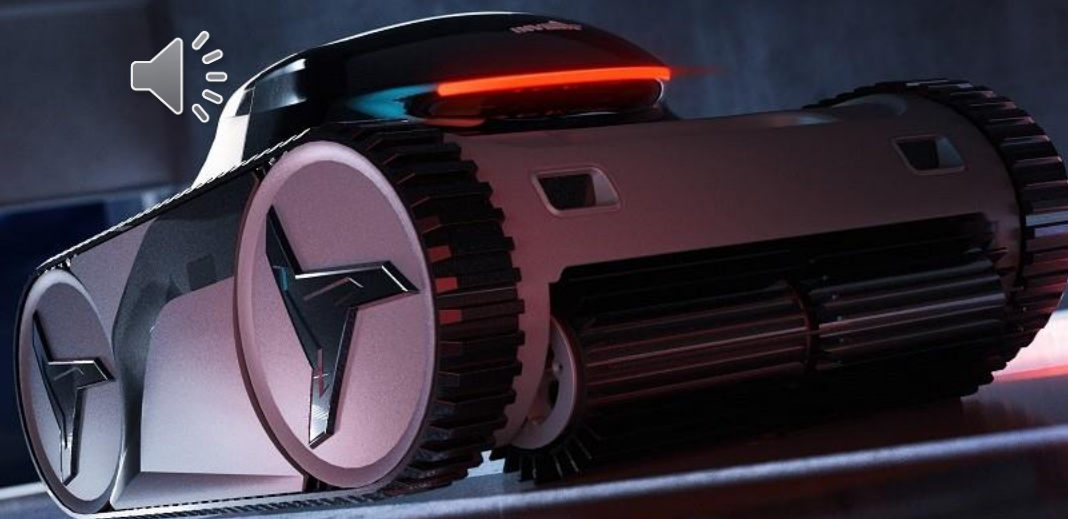

## Características

Design futurista

Tecnologia sem fios

Tecnologia Full-Inverter

Sistema inteligente 3D S Path

Ligação Wi-fi

Modo AI

## Tecnologia Full-Inverter

Aspiração de alta potência

Até 8 horas de limpeza

Maior resistência e vida útil

Sistema inteligente 3D S Path

Limpeza mais eficiente

Economiza tempo de limpeza

Sistema intelligente 3D S Path