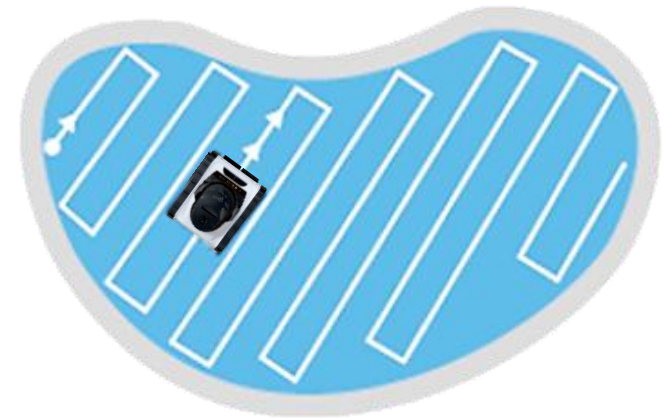

## Tecnologia Full-Inverter

Aspiração de alta potência

Até 8 horas de limpeza

Maior resistência e vida útil

Sistema inteligente 3D S Path

Limpeza mais eficiente

Economiza tempo de limpeza

Sistema intelligente 3D S Path

Sistema intelligente 3D S Path