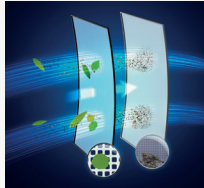

### 3 GEÏNTEGREERDE WENDBAARHEID

De **ingebouwde slimme sensoren** en het exclusieve ontwerp maken de FREERIDER™ uitzonderlijk wendbaar. Een uitstekende reiniging van het gehele zwembad, **ongeacht de vorm of bekleding.**

### CONTROLESCHERM

Voor een directe weergave van het batterijniveau, om de reinigingsmodus te selecteren of een cyclus te starten.

### PROGRESSIEVE DUBBELE FILTRATIE

Maakt het mogelijk zelfs het fijnste vuil efficiënter op te vangen.