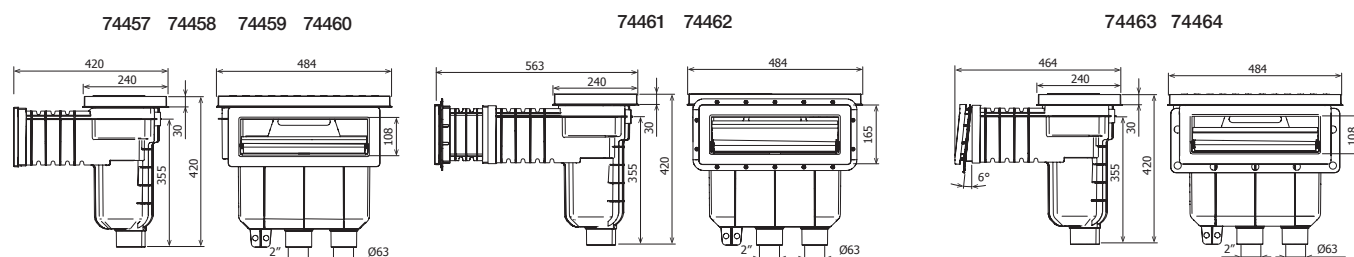

* Fourni avec 2 jeux de vis DIN 7982 A4 5,5x25 et 32

②	COUVERCLE DE SKIMMER - ABS	CODE
	Couvercle de skimmer BLANC	74838
	Couvercle de skimmer BEIGE	74838CL090
	Couvercle de skimmer GRIS	74838CL129
	Couvercle de skimmer ANTHRACITE	74838CL144

③	MEURTRIÈRE DE SKIMMER	CODE
3.1 - POUR PISCINES BÉTON, LINER ET PANNEAUX		
	Standard ABS BLANC	74839
	Standard ABS BEIGE	74839CL090
	Standard ABS GRIS	74839CL129
	Standard ABS ANTHRACITE	74839CL144
	Standard ACIER INOXYDABLE A316-L	74806
3.2 - POUR PISCINES COQUE		
	Meurtrière 6° - BLANC	74840
	Meurtrière 6° - BEIGE	74840CL090
	Meurtrière 6° - GRIS	74840CL129
	Meurtrière 6° - ANTHRACITE	74840CL144

④	OPTIONS DE SKIMMER: POUR LES PIÈCES DE SKIMMER VENDUES SÉPARÉMENT OU KITS COMPLETS	CODE
	RALLONGE standard Vis Parker	74841
	RALLONGE standard Vis Métrique	74842
	RALLONGE PISCINE COQUE 6° Vis Parker	74843
	RALLONGE PISCINE COQUE 6° Vis Métrique	74844
	REHAUSSE DE COUVERCLE	74845

	OU DIRECTEMENT EN KIT COMPLET: CORPS + COUVERCLE + MEURTRIÈRE	CODE
	Skimmer Complet BÉTON Vis Parker	74457
	Skimmer Complet BÉTON Vis Métrique	74458
	Skimmer Complet LINER Vis Parker*	74459
	Skimmer Complet LINER Vis Métrique*	74460
	Skimmer Complet PISCINE PANNEAUX Vis Parker	74461
	Skimmer Complet PISCINE PANNEAUX Vis Métrique	74462
	Skimmer Complet PISCINE COQUE 6° Vis Parker	74463
	Skimmer Complet PISCINE COQUE 6° Vis Métrique	74464

DIMENSIONS (MM)

astralpool.com