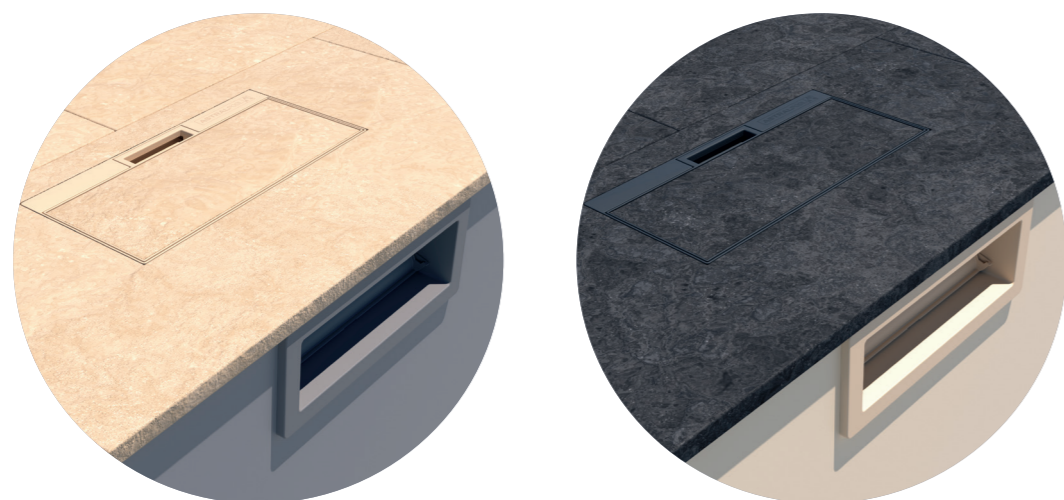

TOTALEMENT INTÉGRÉ

Le Skimmer Unik s'intègre harmonieusement à la piscine et à son environnement grâce à son couvercle supérieur entièrement intégré ainsi qu'à la variété de couleurs et de finitions des parties visibles.

Le design de son couvercle supérieur permet de le personnaliser avec un carrelage ou une dalle du même matériau que le contour de la piscine.

Le Skimmer Unik offre un effet piscine miroir grâce à une hauteur d'eau relevée à 5,5 cm seulement de la margelle.

Exemple de configurations possibles: Couvercles et enjoliveurs entièrement intégrés à la piscine et à son environnement.

5 ANS
GARANTIE

FABRIQUÉ EN EUROPE

APPROUVÉE QUALITÉ APPROUVÉE

ASTRALPOOL