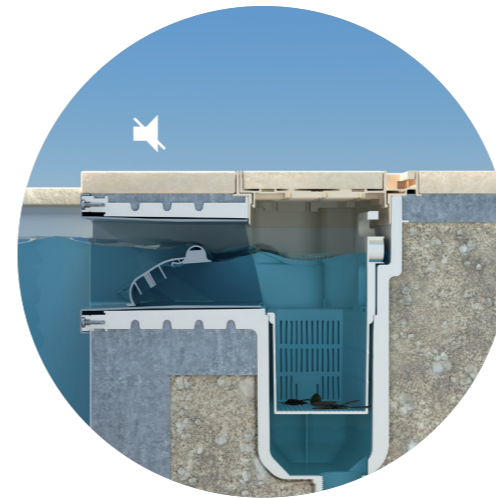

SKIMMER UNIK

Le Skimmer Unik d'AstralPool est la solution au design parfait pour s'intégrer harmonieusement à la piscine et à son environnement. Il offre un choix flexible de couleurs pour toutes les parties visibles et possède un couvercle supérieur entièrement intégré. Son fonctionnement est silencieux et son entretien facile.

TOTALEMENT INTÉGRÉ

Le Skimmer Unik s'intègre harmonieusement à la piscine et à son environnement grâce à son couvercle supérieur entièrement intégré ainsi qu'à la variété de couleurs et de finitions des parties visibles.

Le design de son couvercle supérieur permet de le personnaliser avec un carrelage ou une dalle du même matériau que le contour de la piscine.

Le Skimmer Unik offre un effet piscine miroir grâce à une hauteur d'eau relevée à 5,5 cm seulement de la margelle.

5 ANS
GARANTIE

FABRIQUÉ EN EUROPE

APPROUVÉE QUALITÉ APPROUVÉE

ASTRALPOOL

FONCTIONNEMENT SILENCIEUX

Le Skimmer Unik permet un fonctionnement plus silencieux grâce à son volet incurvé.

ENTRETIEN AISÉ

Grâce à son panier de très grande capacité (3,5L)*, le Skimmer Unik nécessite des opérations d'entretien moins fréquentes, le panier est plus facile à retirer, sans avoir à toucher l'eau.

FLEXIBILITÉ MAXIMALE DANS LA COMPOSITION DU SKIMMER

Le Skimmer Unik permet une flexibilité maximale grâce à la combinaison possible des couleurs des parties visibles.