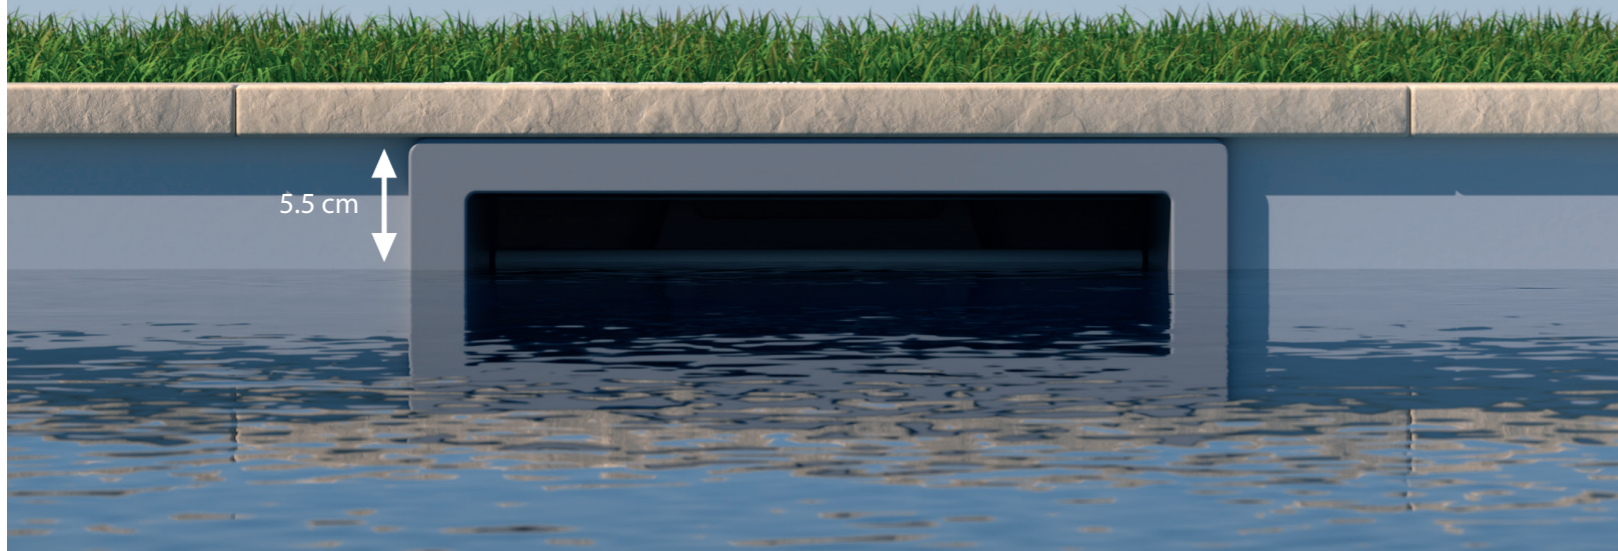

SKIMMER UNIK

Le Skimmer Unik d'AstralPool est la solution au design parfait pour s'intégrer harmonieusement à la piscine et à son environnement. Il offre un choix flexible de couleurs pour toutes les parties visibles et possède un couvercle supérieur entièrement intégré. Son fonctionnement est silencieux et son entretien facile.