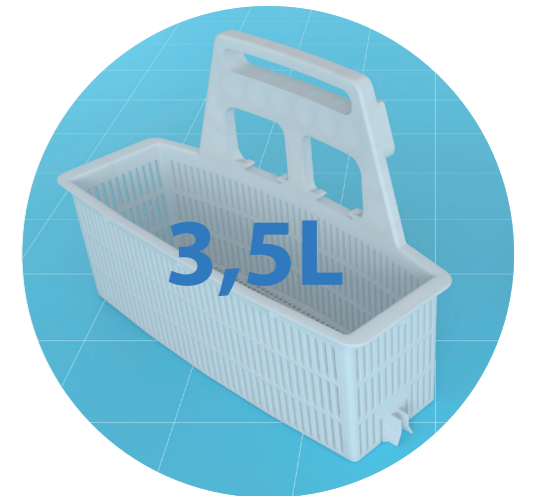

ENTRETIEN AISÉ

Grâce à son panier de très grande capacité (3,5L)*, le Skimmer Unik nécessite des opérations d'entretien moins fréquentes, le panier est plus facile à retirer, sans avoir à toucher l'eau.