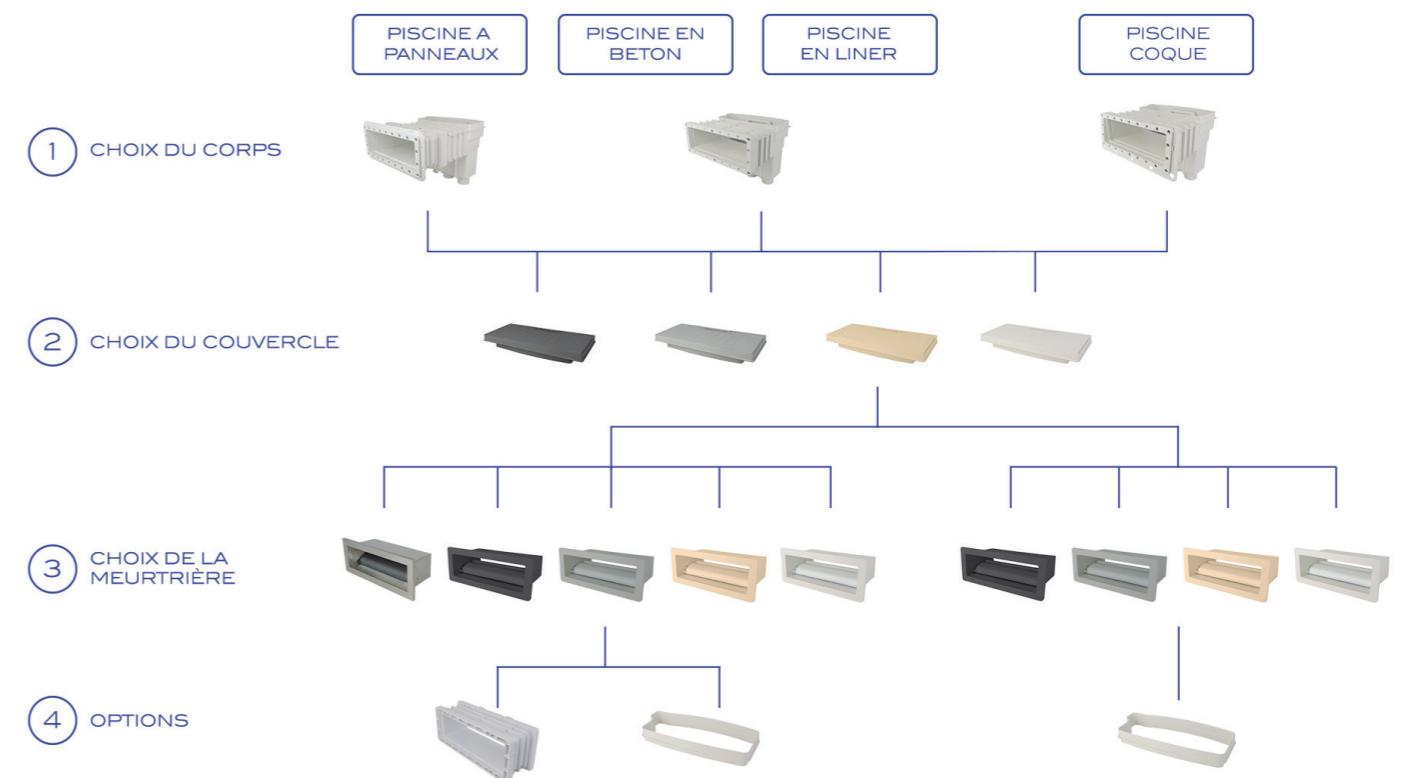

FLEXIBILITÉ MAXIMALE DANS LA COMPOSITION DU SKIMMER

Le Skimmer Unik permet une flexibilité maximale grâce à la combinaison possible des couleurs des parties visibles.