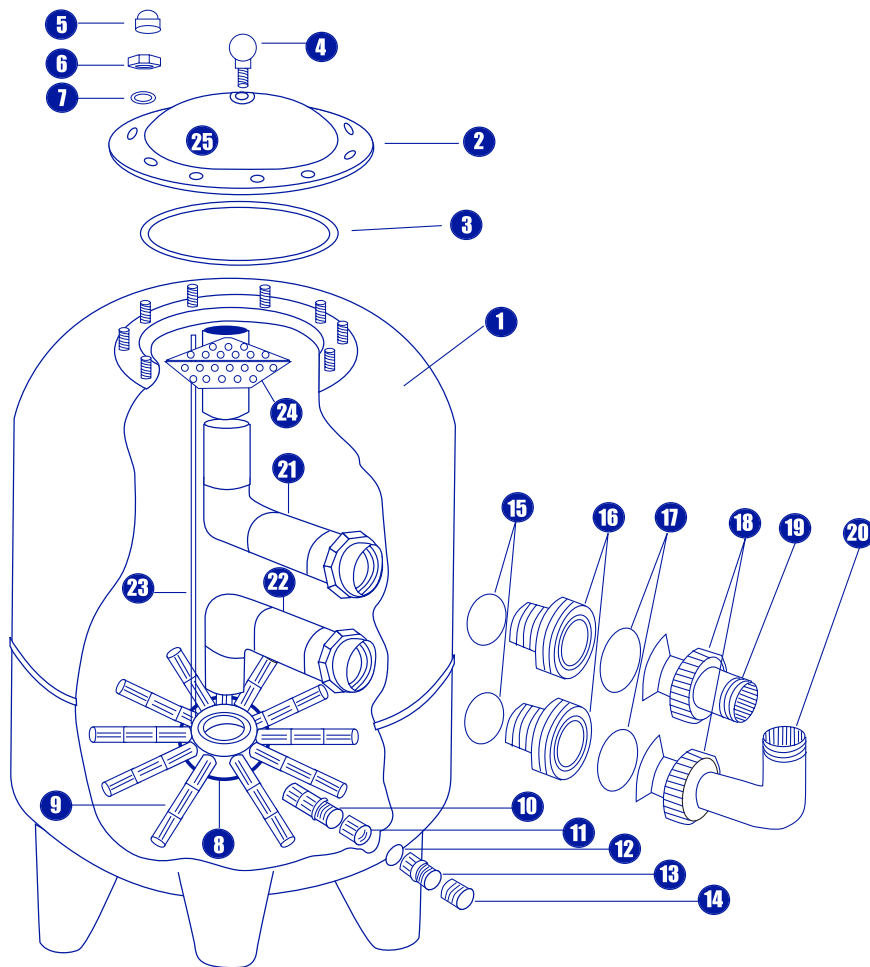

FILTROS LAMINADOS GRANA/AZUR/VOLCAN/ALASKA

540004GR
540006GR
540007GR
540009GR

PÁG.
16

540004AZ
540006AZ
540007AZ
540009AZ

PÁG.
17

500001
500004
500006
500008
500010
500012

PÁG.
18

540004
540006
540007
540009

PÁG.
19

PIEZA N°	DESCRIPCIÓN	COD.	REF.	UD/CAJA
2	TAPA FILTRO STANDARD 10 Tornillos	01012001	01012001	1
2	TAPA FILTRO INDUSTRIAL 15 Tornillos	01012003	01012003	1
3	JUNTA TAPA FILTRO STANDARD	01012005	01012005	1
3	JUNTA TAPA FILTRO INDUSTRIAL	01012006	01012006	1
4	MANOMETRO CORAL	01012008	01012008	1
5 - 7	JUEGO TUERCAS Y ARANDELAS FILTRO STANDARD	01012027	01012027	1(10)
5	EMBELLECEDOR TUERCA TAPA	01012033	01012033	1(10)
	JUEGO TUERCAS Y ARANDELAS FILTRO INDUSTRIAL	01012030	01012030	1(15)
8 / 23	DISTRIBUIDOR 50mm + T.PURGA (F: 500/600/ 650)	01012024	01012024	1
8 / 23	DISTRIBUIDOR 63mm + T.PURGA (F: 780/800/950)	01012025	01012025	1
9	CREPINA 70mm	01012016	01012016	4
9	CREPINA 100mm	01012017	01012017	4
9	CREPINA 140mm	01012018	01012018	4
9	CREPINA 200mm	01012019	01012019	4
9	CREPINA 300mm	01012020	01012020	4
10-11-14	DESAGUE COMPLETO FILTRO STANDARD	01012011	01012011	1
10-11-14	DESAGUE COMPLETO FILTRO INDUSTRIAL	01012012	01012012	1
11	MANGUITO 3/4"	01012050	01012050	1
15	JUNTA PASAMUROS 50mm y TUERCA LOCA 1"1/2	01012038	01012038	1
15	JUNTA PASAMUROS 63mm	01012046	01012046	1
15 / 16	PASAMUROS 50mm+ TORICA	01012014	01012014	1
15 / 16	PASAMUROS 63mm+ TORICA	01012015	01012015	1
17	JUNTA TUERCA LOCA 2"	23012070	23012070	1
18	TUERCA LOCA 1"1/2	23012058	23012058	1
18	TUERCA LOCA 2"	23012060	23012060	1
19	COPA 1"1/2	23012059	23012059	1
19	COPA 2"	23012061	23012061	1
18-19-20	CODO COMPLETO 1"1/2	23012062	23012062	1
18-19-20	CODO COMPLETO 2"	23012063	23012063	1
21	CONJUNTO CODO SUPERIOR 500 S.92	01012047	01012047	1
22	CONJUNTO CODO INFERIOR 500 S.92	01012042	01012042	1
21	CONJUNTO CODO SUPERIOR 650 S.92	01012064	01012064	1
22	CONJUNTO CODO INFERIOR 650 S.92	01012065	01012065	1
21	CONJUNTO CODO SUPERIOR 800 S.92	01012066	01012066	1
22	CONJUNTO CODO INFERIOR 800 S.92	01012067	01012067	1
21	CONJUNTO CODO SUPERIOR ALASKA / RPG 500	01012068	01012068	1
22	CONJUNTO CODO INFERIOR ALASKA / RPG 500	01012069	01012069	1
21	CONJUNTO CODO SUPERIOR ALASKA / RPG 600	01012098	01012098	1
22	CONJUNTO CODO INFERIOR ALASKA / RPG 600	01012099	01012099	1
21	CONJUNTO CODO SUPERIOR 780 ALASKA	01012060	01012060	1
22	CONJUNTO CODO INFERIOR 780 ALASKA	01012061	01012061	1
24	DIFUSOR SUPERIOR F.400 / 500 / 600 / 650	01012022	01012022	1
24	DIFUSOR SUPERIOR F. 780 / 800 / 950	01012023	01012023	1
25	PURGA + JUNTA TAPA FILTRO STANDARD	01012031	01012031	1